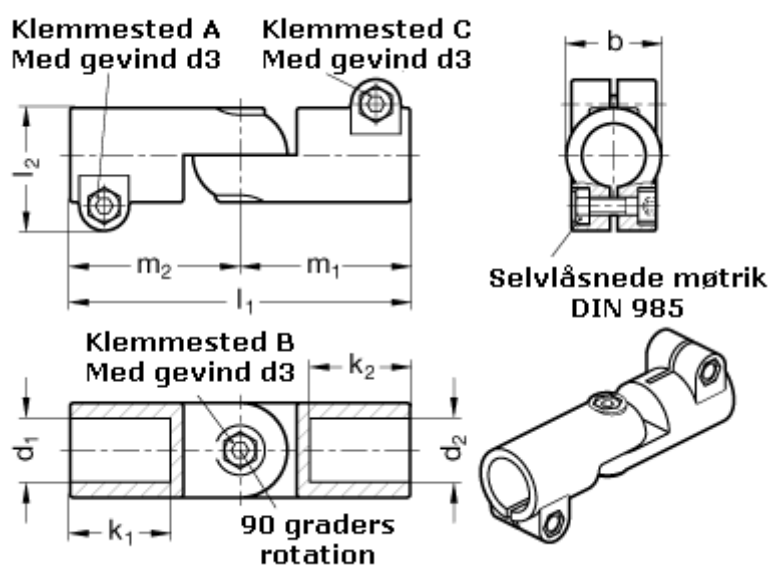

Varenummer: 20286B25B20T2SW
Beskrivelse: E+G laskeforbindelse
GN286-B25-B20-T-2-SW

Mål

b = 40	m1 = 72
d1 = B25	m2 = 72
d2 = B20	
d3 = M 8	
k1 = 42.5	
k2 = 42.5	
l1 = 144	
l2 = 52.0	